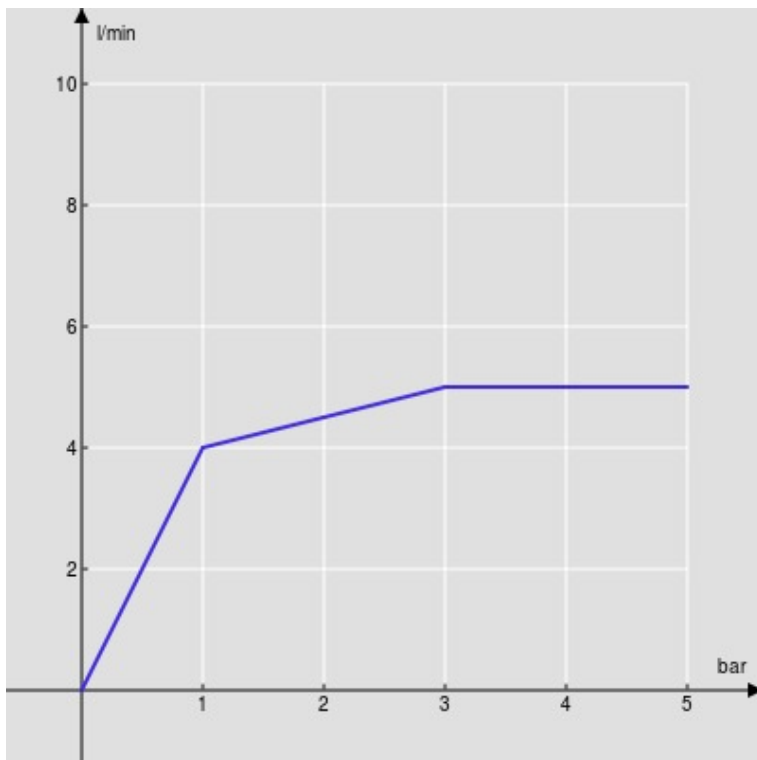

SPECIFICHE

Monocomando a bacinella

Chocolate red PVD

Aeratore anticalcare M 18 x 1, portata 5 l/min

Bocca girevole

Scarico 1 1/4" push, flessibili inox ø 3/8"

Limitatore di energia con apertura in acqua fredda

Imballo: 66 x 34,5 x 7 cm / 0,01594 m³

DIAGRAMMA DI PORTATA: ACQUA CALDA/FREDDA

— Aeratore

DIAGRAMMA DI PORTATA: ACQUA MISCELATA

— Aeratore