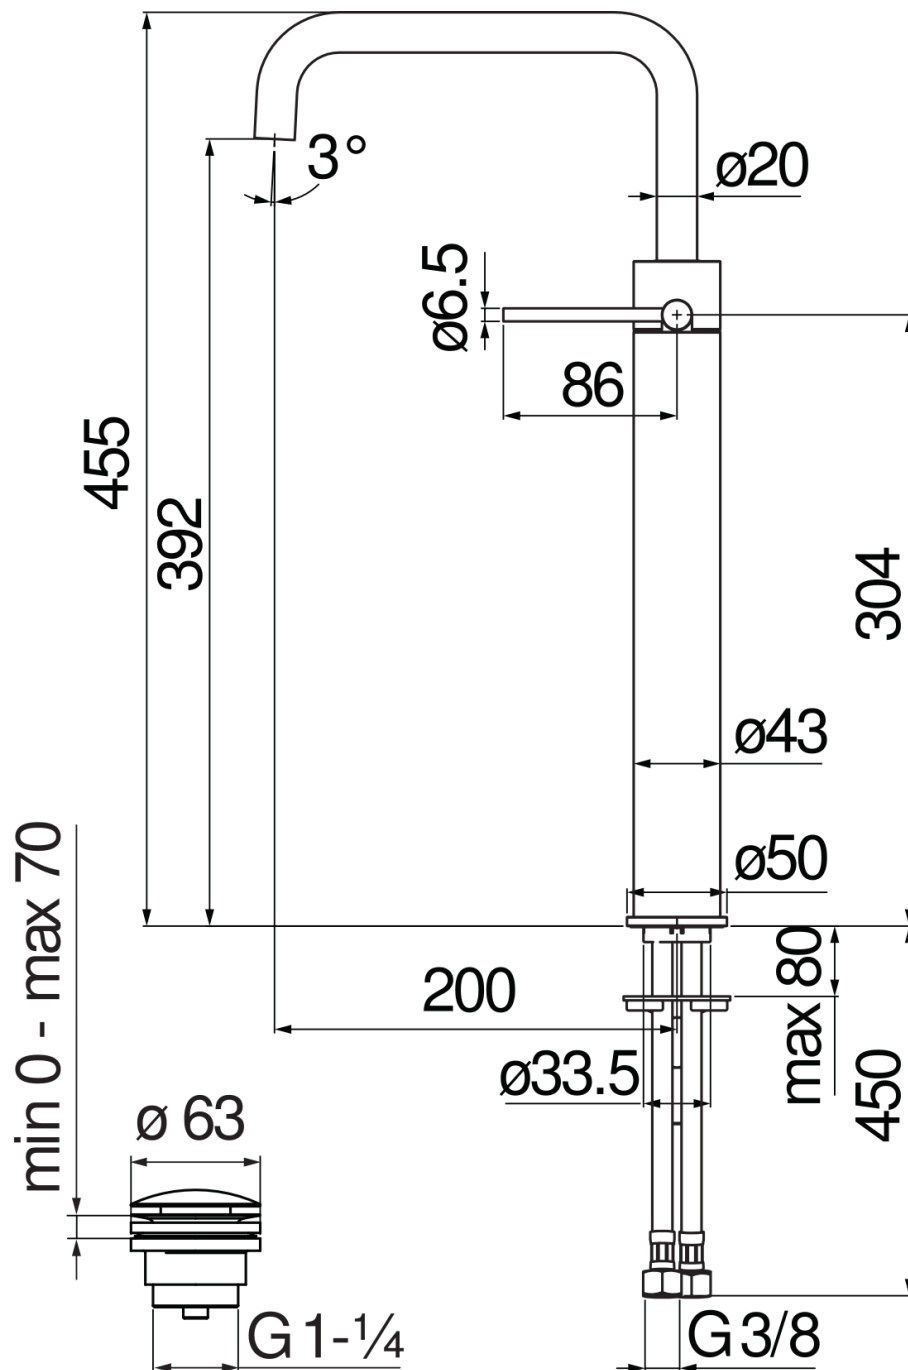

SPECIFICHE

Monocomando a bacinella

Chocolate red PVD

Aeratore anticalcare M 18 x 1, portata 5 l/min

Bocca girevole

Scarico 1 1/4" push, flessibili inox ø 3/8"

Limitatore di energia con apertura in acqua fredda

Imballo: 66 x 34,5 x 7 cm / 0,01594 m³

DIAGRAMMA DI PORTATA: ACQUA CALDA/FREDDA

— Aeratore

DIAGRAMMA DI PORTATA: ACQUA MISCELATA

— Aeratore