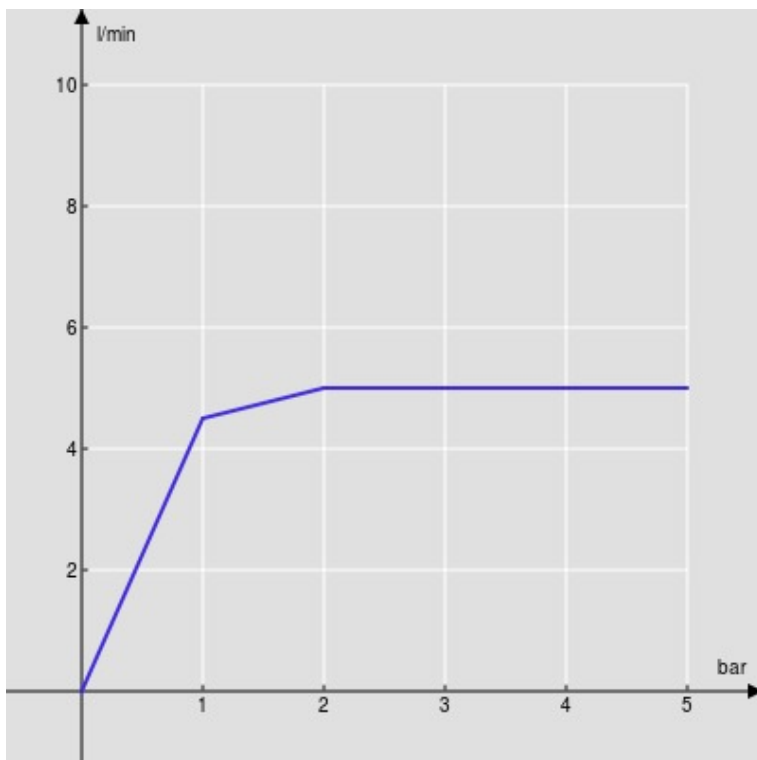

SPECIFICHE

Monocomando a bacinella

Chocolate red PVD

Aeratore anticalcare M 18 x 1, portata 5 l/min

Bocca girevole

Scarico 1 1/4" push, flessibili inox ø 3/8"

Limitatore di energia con apertura in acqua fredda

Imballo: 66 x 34,5 x 7 cm / 0,01594 m³

DIAGRAMMA DI PORTATA: ACQUA CALDA/FREDDA

— Aeratore

DIAGRAMMA DI PORTATA: ACQUA MISCELATA

— Aeratore